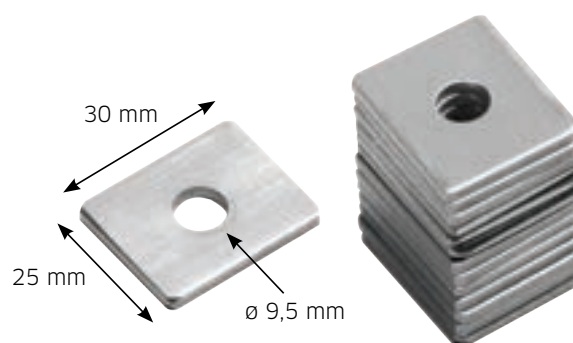

PLAATJE MONTAGEBLOK RVS PLATE ASSEMBLING BLOCK SS

art. 70730

art. 70730RVS-500

#

500