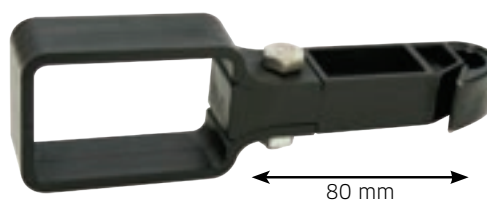

9005	Size (mm)	#
art. 10067BK6040-100	60 x 40	100

Ongemonteerd - Unassembled

art. 10067BK60400-100	60 x 40	100
-----------------------	---------	-----

AFSTANDISOLATOR VOOR KABELBINDER MET HAAK DISTANCE ISOLATOR FOR CABLE TIE WITH HOOK