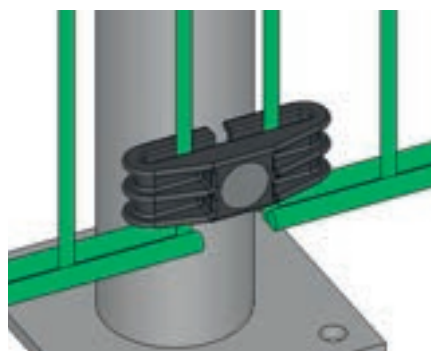

PANEELKLEM UNIVERSEEL SET PANEL CLAMP UNI

RAL 7016

RAL 6005

RAL 9005

art. 60500

9005	6005	#
art. 60500BK-400-SET	art. 60500GN-400-SET	400

Set = klem + schroef + afdekkapje

Set = clamp + screw + cap

art. 60500BK-500	art. 60500GN-500	500
art. 90153BK-500	art. 90153GN-500	500
art. 90002MT6338		1

PANEELKLEM UN HALF CLAMP UNI HALF

RAL 7016

RAL 6005

RAL 9005

art. 60550

9005	6005	#
art. 60550BK-400-SET	art. 60550GN-400-SET	400

Set = klem + schroef + afdekkapje

Set = clamp + screw + cap

art. 60550BK-1000	art. 60550GN-1000	1000
art. 90153BK-500	art. 90153GN-500	500
art. 90002MT6338		1