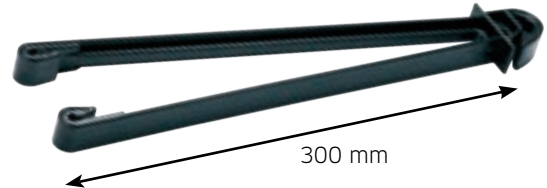

9005

Size (mm)

#

art. 10040BK-150

300

150

300 mm

PAALISOLATOR DISTANCE ISOLATOR POLE