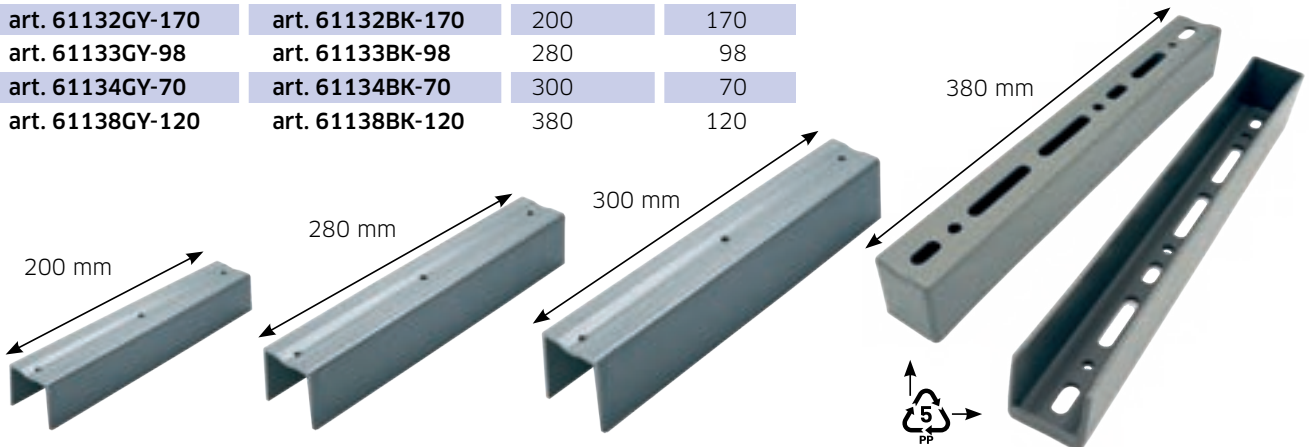

BETONPLAATHOUDERS HOLDERS FOR CONCRETE PLATES

BETONPLAATHOUDER U-PROFIEL U-HOLDER FOR CONCRETE PLATE

art. 61132 - 61133 - 61134 - 61138

7030	9005	Size (mm)	#
art. 61132GY-170	art. 61132BK-170	200	170
art. 61133GY-98	art. 61133BK-98	280	98
art. 61134GY-70	art. 61134BK-70	300	70
art. 61138GY-120	art. 61138BK-120	380	120