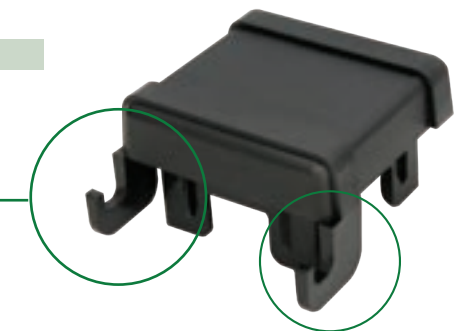

OMSTEEKDOP MET KAPJE EN HAAKJES
PLUG-IN CAP WITH CAP AND HOOK

RAL
7016

RAL
6005

RAL
9005

art. 40336

9005

6005

Size (mm)

#

art. 40336BK6040-300

art. 40336GN6040-300

60 x 40

300

art. 40336BK6060-250

art. 40336GN6060-250

60 x 60

250

Montage voor paal
Mounting for pole