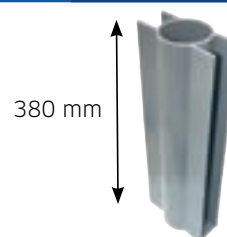

BETONPLAATHOUDER MET VOETJE 380 MM HOLDER FOR CONCRETE PLATE WITH BASE 380 MM

RAL
7030

RAL
9005

art. 61156

9005	7030	Size (mm)	#
art. 61156BK-22	art. 61156GY-22	Ø 60 x 380	22