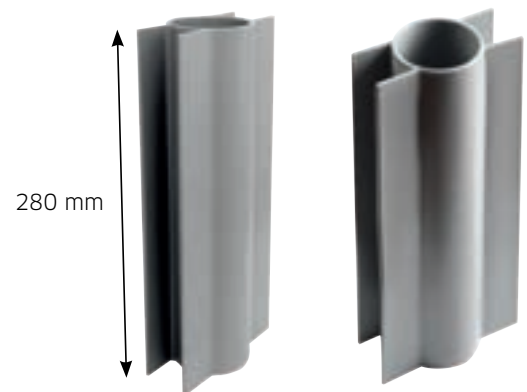

BETONPLAATHOUDER 280 MM HOLDER FOR CONCRETE PLATE 280 MM

art. 61146 - 61147

7030	9005	Size (mm)	#
art. 61146GY-42	art. 61146BK-42	Ø 48 x 280	42
art. 61147GY-30	art. 61147BK-30	Ø 60 x 280	30