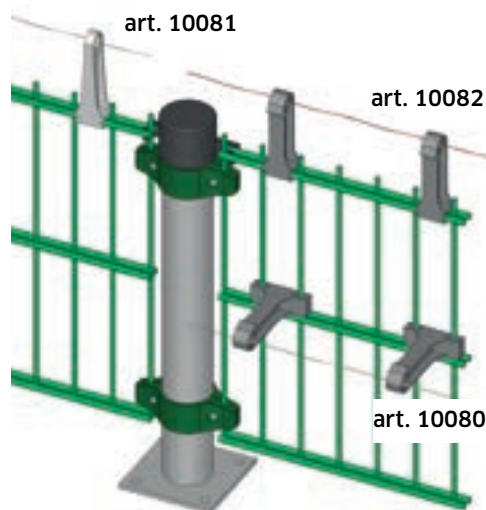

AFSTANDISOLATOR VOOR MATTEN DISTANCE ISOLATOR FOR PANELS

RAL
9005

art. 10080

9005

Size (mm)

#

art. 10080BK-200

ø 5 & ø 6

200