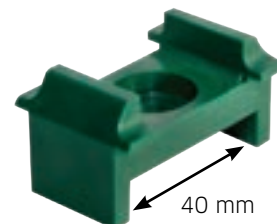

MONTAGEBLOK MET HAAKJES FITTING BLOCK WITH HOOKS

RAL
7016

RAL
6005

RAL
9005

art. 60055

9005	6005	Size (mm)	#
art. 60055BK40-1000	art. 60055GN40-1000	40	1000

Montage mogelijk met bolkop Schroef art. 90019, blindklinkmoer art. 70500, vliinder art. 70901 en/of montage plaatje art. 70730.