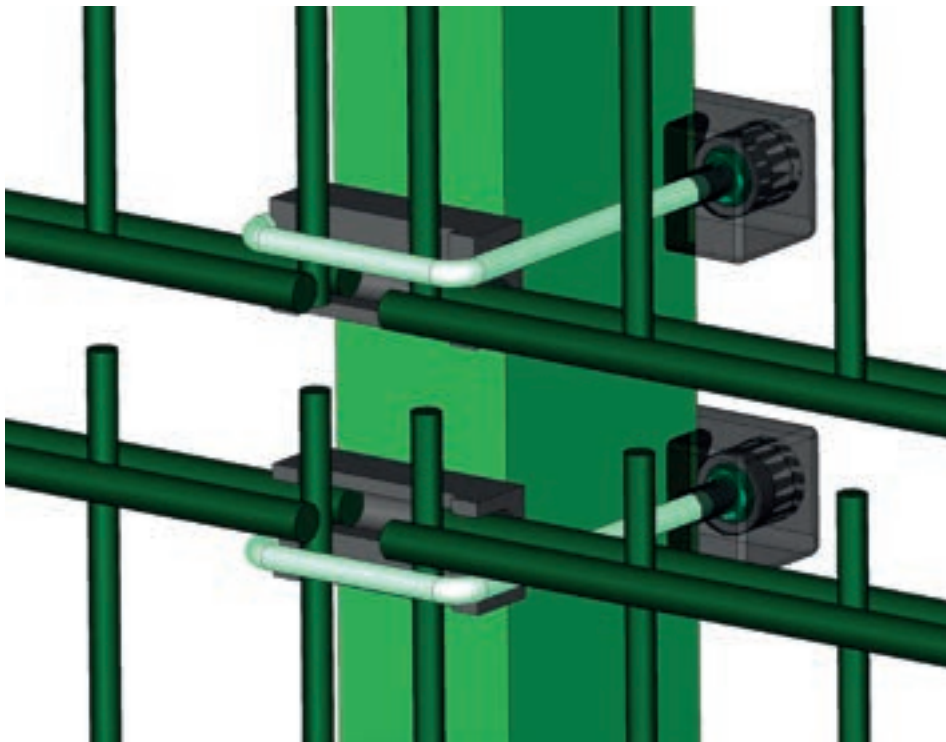

AF = Met afbreekmoer
AF = Break-off nut

RVS BEUGEL + AFSTANDSHOUDER + KUNSTSTOFBEUGEL METAL CLAMP CONNECTOR WITH SS CLOSING

art. 20050

9005

6005

Size (mm)

#

art. 20050BK4040-200	art. 20050GN4040-200	40 x 40	200
art. 20050BK6040-200	art. 20050GN6040-200	60 x 40	200
art. 20050BK6040AF-200	art. 20050GN6040AF-200	60 x 40	200
art. 20050BK6060-100	art. 20050GN6060-100	60 x 60	100
art. 20050BK8040-200	art. 20050GN8040-200	80 x 40	200
art. 20050BK8060-100	art. 20050GN8060-100	80 x 40	100
art. 20050BK10040-100	art. 20050GN10040-100	100 x 40	100
art. 20050BK12040-100	art. 20050GN12040-100	120 x 40	100