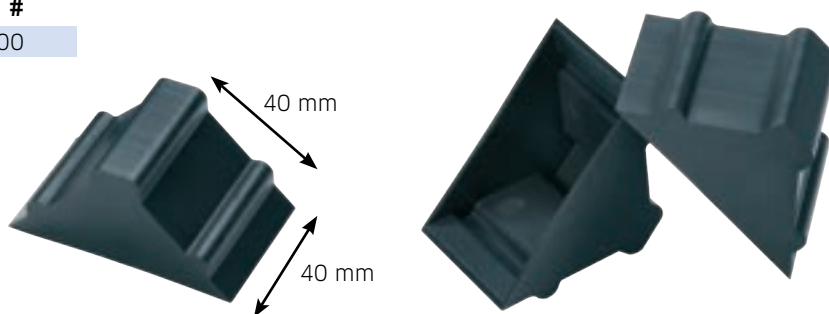

BESCHERMHOEK PROTECTION CAP

RAL
9005

art. 64333

9005

Size (mm)

#

art. 64333BK-600

40 x 40

600

BESCHERMHOEK PROTECTION CAP

RAL
9005

art. 64335

9005

Size (mm)

#

art. 64335BK-200

80 x 40

200