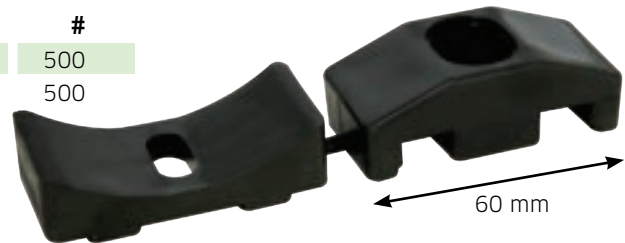

Montage met zelftapper. art. 90002MT//Assembly with self-tapping screw art. 90002MT

PANEELKLEM B40 MM PANEL CLAMP B40 MM

RAL 7016 RAL 6005 RAL 9005

art. 60045

9005	6005	Size (mm)	#
art. 60045BK45-800	art. 60045GN45-800	45	800