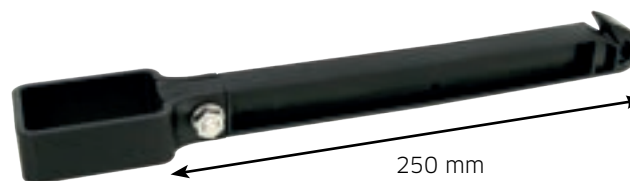

AFSTANDISOLATOR - KOORD - HAAK DISTANCE ISOLATOR WITH HOOK

art. 10066

9005	Size (mm)	#
art. 10066BK6040-100	60 x 40	100

Ongemonteerd - Unassembled

art. 10066BK60400-100	60 x 40	100