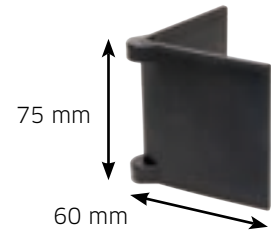

SPANRIEM HOEKSTUK CORNER PIECE TENSION STRAP

art. 64340

9005

#

art. 64340BK-300

300

BESCHERMSTUK 3D PANELEN SPACER FOR 3D PANELS

art. 64345