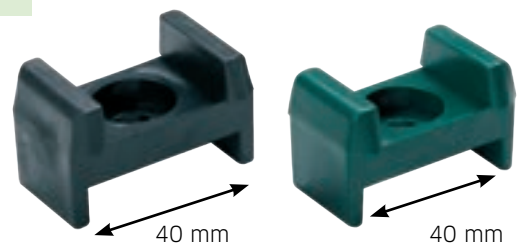

Montage met zelftapper. art. 90002MT//Assembly with self-tapping screw art. 90002MT

MONTAGEBLOK MET BEENTJES FITTING BLOCK WITH LEGS

RAL 7016 RAL 6005 RAL 9005

art. 60050

9005	6005	Size (mm)	#
art. 60050BK40-1000	art. 60050GN40-1000	40	1000