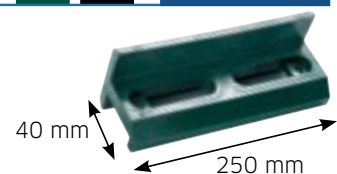

Size (mm)

#

art. 62225BK40250-100

art. 62225GN40250-100

40 • 250

100

Ook los te verkrijgen
Also available separately

SAFEDOOR UITVALBEVEILIGING VOOR VIERKANT PALEN SAFEDOOR FALLOUT PROTECTION FOR SQUARE POLES