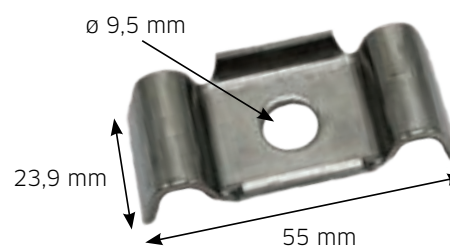

500

VLINDER RVS BUTTERFLY HOOK SS

art. 70901

art. 70901RVS-400

#

400

BEUGELS RVS CLAMP SS

art. 70700