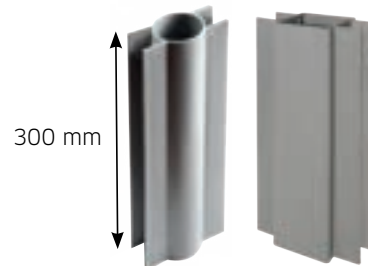

BETONPLAATHOUDERS HOLDERS FOR CONCRETE PLATES

BETONPLAATHOUDER 300 MM HOLDER FOR CONCRETE PLATE 300 MM

RAL
7030

RAL
9005

art. 61141 - 61143 - 61148

9005	7030	Size (mm)	#
art. 61141BK-42	art. 61141GY-42	Ø 48 x 300	42
art. 61143BK-30	art. 61143GY-30	Ø 60 x 300	30
art. 61148BK-25	art. 61148GY-25	60 x 60 x 300	25