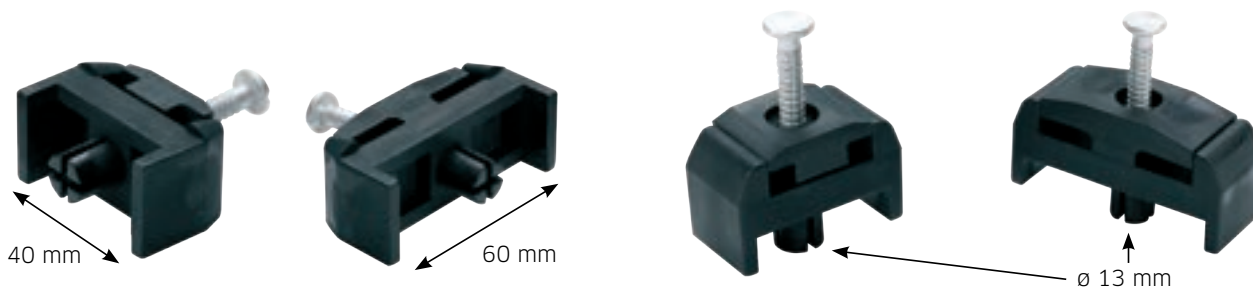

PANEELKLEM MET PLUG PANEL CLAMP WITH PLUG

RAL 7016

RAL 6005

RAL 9005

art. 60300

9005	6005	Size (mm)	#
art. 60300BK40-5x100	art. 60300GN40-5x100	40	5x100
art. 60300BK60-3x100	art. 60300GN60-3x100	60	3x100