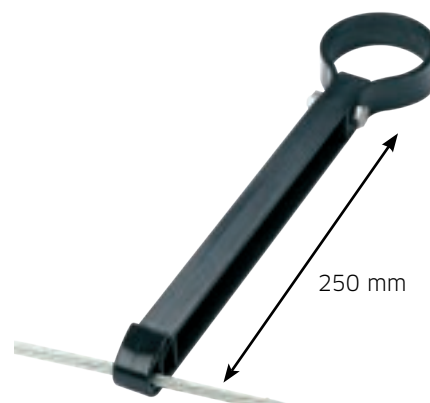

AFSTANDISOLATOR - KOORD - HAAK DISTANCE ISOLATOR WITH HOOK

art. 10060

9005	ø/mm	#
art. 10060BK48-100	ø 48	100
art. 10060BK60-100	ø 60	100

Ongemonteerd - Unassembled

art. 10060BK480-100	ø 48	100
art. 10060BK600-100	ø 60	100