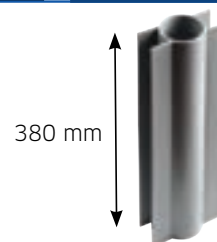

BETONPLAATHOUDER 380 MM HOLDER FOR CONCRETE PLATE 380 MM

RAL
7030

RAL
9005

art. 61155

9005	7030	Size (mm)	#
art. 61155BK-22	art. 61155GY-22	Ø 60 x 380	22