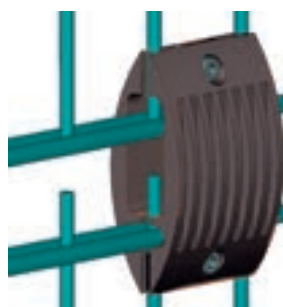

VERBINDINGSPLAAT VOOR MATTEN MET SCHROEVEN CONNECTOR PLATE FOR PANELS

RAL
9005

art. 40400

9005	#
art. 40400BK-100-SET	100