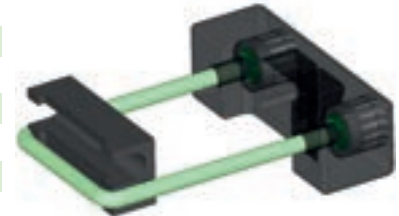

AF = Met afbreekmoer
AF = Break-off nut

RVS BEUGEL + AFSTANDSHOUDER + KUNSTSTOFBEUGEL METAL CLAMP CONNECTOR WITH SS CLOSING

art. 20050

9005

6005

Size (mm)

#

art. 20050BK4040-200	art. 20050GN4040-200	40 x 40	200
art. 20050BK6040-200	art. 20050GN6040-200	60 x 40	200
art. 20050BK6040AF-200	art. 20050GN6040AF-200	60 x 40	200
art. 20050BK6060-100	art. 20050GN6060-100	60 x 60	100
art. 20050BK8040-200	art. 20050GN8040-200	80 x 40	200
art. 20050BK8060-100	art. 20050GN8060-100	80 x 40	100
art. 20050BK10040-100	art. 20050GN10040-100	100 x 40	100
art. 20050BK12040-100	art. 20050GN12040-100	120 x 40	100

TOEBEHOREN • ACCESSORIES

HULPSTUK RVS ATTACHMENT SS

art. 70710

art. 70710RVS-500

#

500

Compatibel met 70700
Compatible with 70700

CLIPS RVS CLIPS SS