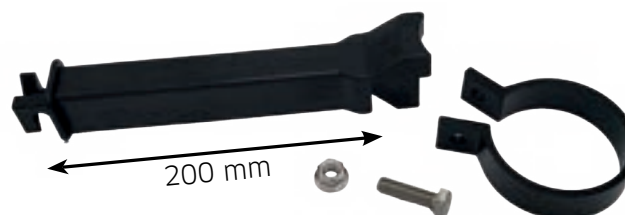

AFSTANDISOLATOR VOOR KABEL DISTANCE ISOLATOR FOR CABLE

art. 10062

9005	ø/mm	#
Ongemonteerd - Unassembled		
art. 10062BK480-100	48	100
art. 10062BK600-100	60	100