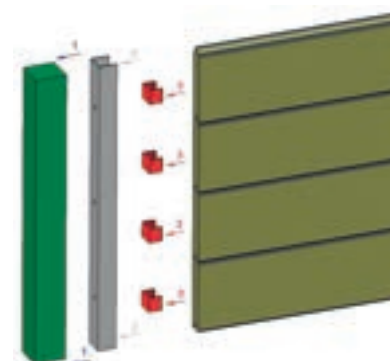

RAL
9005

art. 61152

9005	Size (mm)	#
art. 61152BK20-1000	20	1000
art. 61152BK25-1000	25	1000

KLEMBLOKJE HOUTEN TANDGROEFPANEEL CLAMP BLOCK WOODEN TONGUE-AND-GROOVE PANEL

RAL
9005

art. 61153

9005	Size (mm)	#
art. 61153BK-2000	25	2000