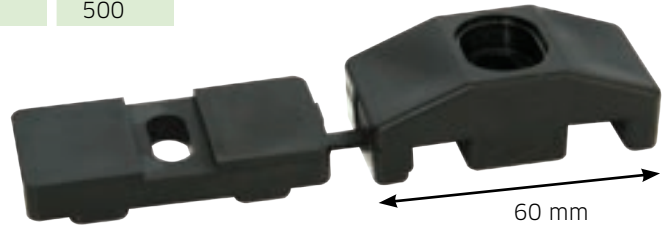

BEVESTIGING & INSTALLATIEMIDDELEN FASTENING & INSTALLATION PARTS

PANEELKLEM MET PLAATJE VLAK PANEL CLAMP WITH FLAT PLATE

RAL 7016 RAL 6005 RAL 9005

art. 60040

9005	6005	Size (mm)	#
art. 60040BK-500	art. 60040GN-500	60	500

Montage met zelftapper. art. 90002MT//Assembly with self-tapping screw art. 90002MT

PANEELKLEM MET PLAATJE Ø 60 • Ø 90 PANEL CLAMP WITH PLATE Ø 60 • Ø 90

RAL 7016 RAL 6005 RAL 9005

art. 60041

9005	6005	Ø/mm	#
art. 60041BK60-500	art. 60041GN60-500	Ø 60	500
art. 60041BK90-500	art. 60041GN90-500	Ø 90	500