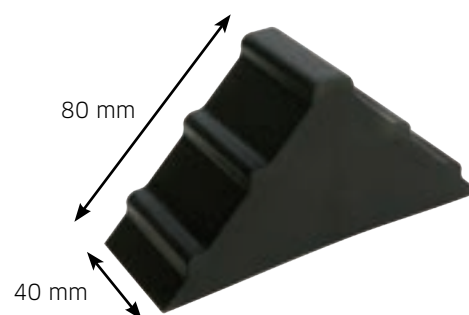

Del Ponti Plastics

Innovatieve oplossingen in kunststof
Innovative solutions in plastic