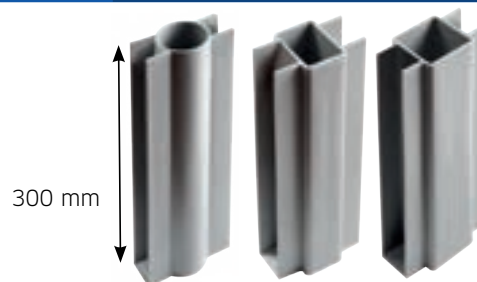

BETONPLAATHOUDER MET VOETJE 300 MM HOLDER FOR CONCRETE PLATE WITH BASE 300 MM

RAL
7030

RAL
9005

art. 61142 - 61149
61158 - 61159

9005	7030	Size (mm)	#
art. 61142BK-42	art. 61142GY-42	Ø 48 x 300	42
art. 61149BK-30	art. 61149GY-30	Ø 60 x 300	30
art. 61158BK-35	art. 61158GY-35	60 x 40 x 300	35
art. 61159BK-25	art. 61159GY-25	60 x 60 x 300	25