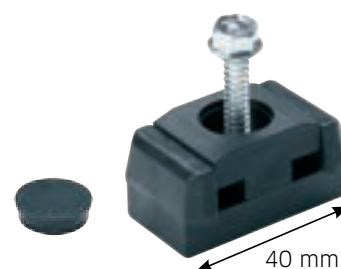

PANEELKLEM VOOR ZELFTAPPER VLAK PANEL CLAMP FLAT

RAL
7016

RAL
6005

RAL
9005

art. 60080

9005	6005	#
art. 60080BK-500	art. 60080GN-500	500

(Excl. Zelftapper)

(Excl. self-tapping screw)

Zelftapper art. 90002MT

Self-tapping screw art. 90002MT