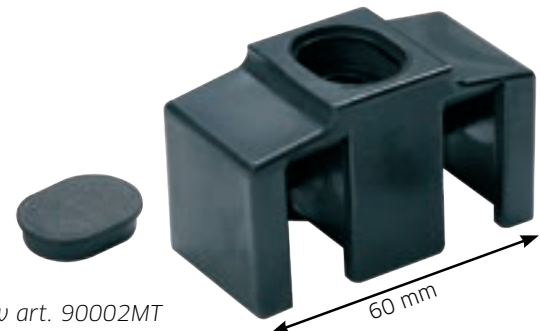

PANEELKLEM 3D MATTEN (ENKELSTAAFMAT) PANEL CLAMP 3D PANELS

RAL 7016 RAL 6005 RAL 9005

art. 60020

9005 6005 #
art. 60020BK-5X50 art. 60020GN-5X50 5 x 50

25 mm

60 mm

Montage met zelftapper. art. 90002MT//Assembly with self-tapping screw art. 90002MT