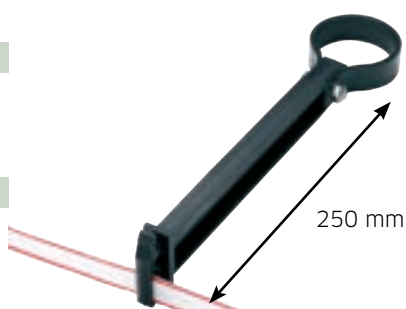

300

AFSTANDISOLATOR - LINT DISTANCE ISOLATOR FOR RIBBON

art. 10050

9005	ø/mm	#
art. 10050BK48-100	ø 48	100
art. 10050BK60-100	ø 60	100

Ongemonteerd - Unassembled

art. 10050BK480-100	ø 48	100
art. 10050BK600-100	ø 60	100