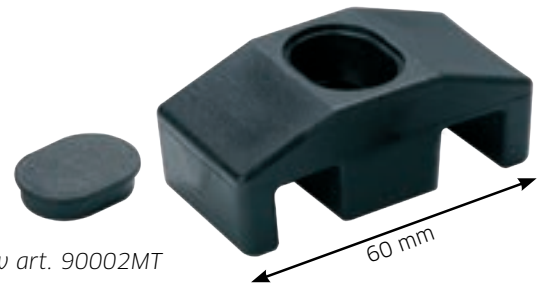

60 mm

Montage met zelftapper. art. 90002MT//Assembly with self-tapping screw art. 90002MT