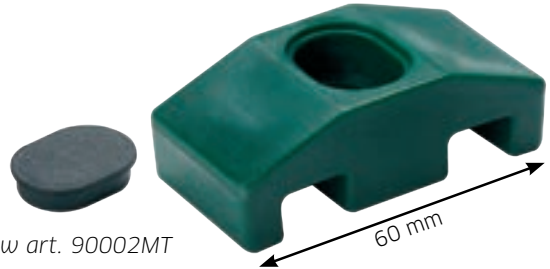

PANEELKLEMMEN • PANEL CLAMPS

PANEELKLEM 9MM VOOR GEPLOOIDE MATTEN EN 6/5/6 PANEL CLAMP 9MM FOR BENDED PANELS 6/5/6

RAL 7016 RAL 6005 RAL 9005

art. 60000

9005 6005 #
art. 60000BK-10X50 art. 60000GN-10X50 10 x 50

9 mm

60 mm

Montage met zelftapper. art. 90002MT//Assembly with self-tapping screw art. 90002MT

PANEELKLEM 11 MM DUBBEL STAAFMATTEN PANEL CLAMP 11 MM DOUBLE PANELS

RAL 7016 RAL 6005 RAL 9005

art. 60010

9005 6005 #
art. 60010BK-10X50 art. 60010GN-10X50 10 x 50

11 mm