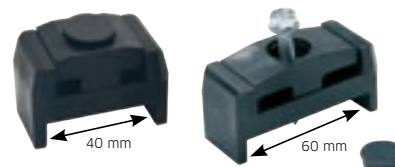

PANEELKLEM VOOR ZELFTAPPER PANEL CLAMP FOR SELF-TAPPING SCREW

RAL
7016

RAL
6005

RAL
9005

art. 60070

9005	6005	Size (mm)	#
art. 60070BK40-500	art. 60070GN40-500	40	500
art. 60070BK60-300	art. 60070GN60-300	60	300

(Excl. Zelftapper)

Zelftapper art. 90002MT

(Excl. self-tapping screw)

Self-tapping screw art. 90002MT